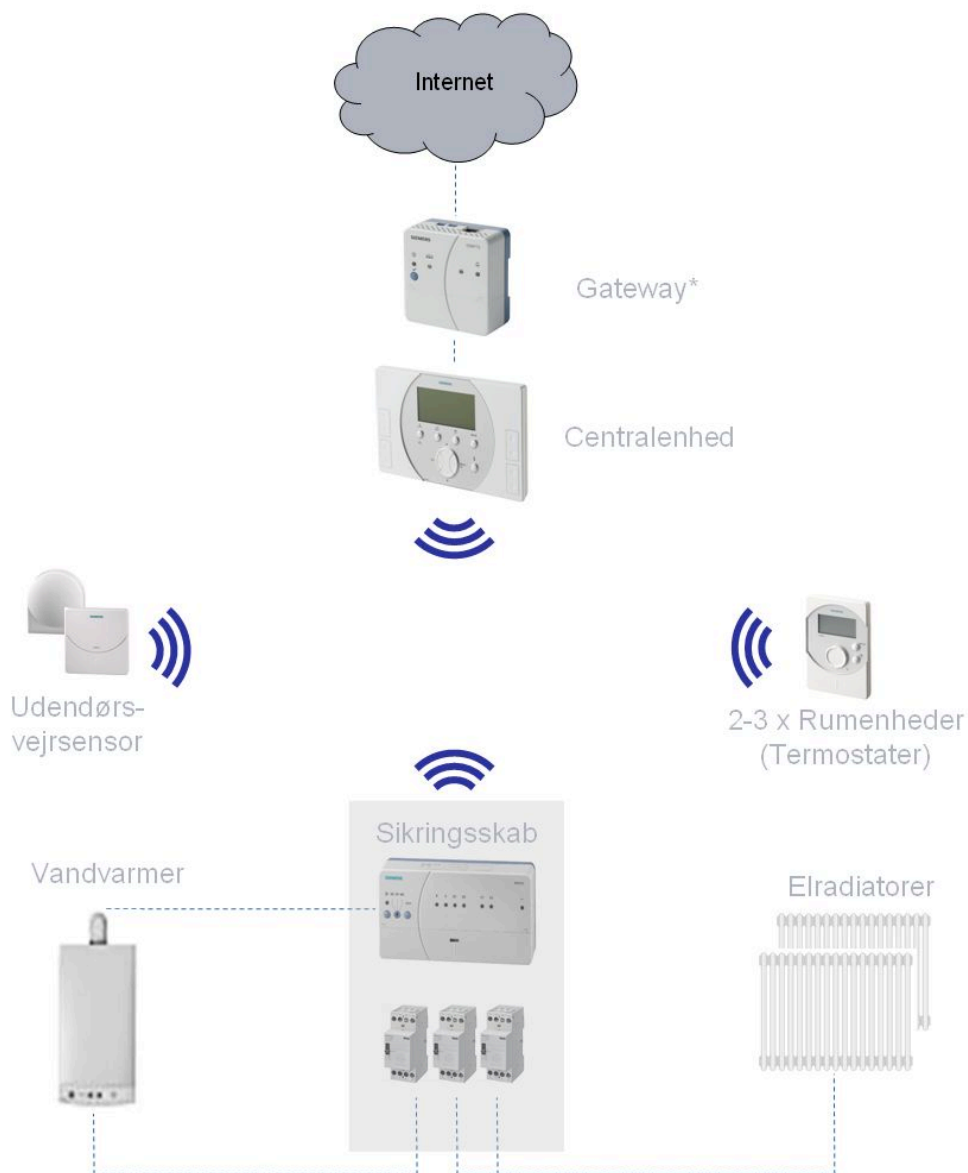

FAKTABLAD OM ECOHOME-UDSTYR FRA SYNCO LIVING

TILLYKKE – du tilhører den testgruppe i EcoGrid EU, der udover at få installeret en ny elmåler, får installeret EcoHome-udstyr leveret af Synco Living/Siemens. EcoHome-udstyret består af enheder, der alle vil blive installeret inde i huset.

Styring af elektrisk opvarmning

* Løsningen fra Synco Living er fortsat under udvikling, så der tages forbehold for justeringer

EcoHome-udstyret fra Synco Living giver dig mulighed for automatisk at styre opvarmningen i dit hus. Opvarmningen kan fjernstyres efter du har aftalt med installatøren i hvilken grad du ønsker styring af opvarmningen. Du kan også vælge en mere selvstændig løsning, hvor du mere eller mindre styrer opvarmningen selv. Det vil altid være muligt at ændre forhåndsindstillingen, hvis du skulle have brug for det.